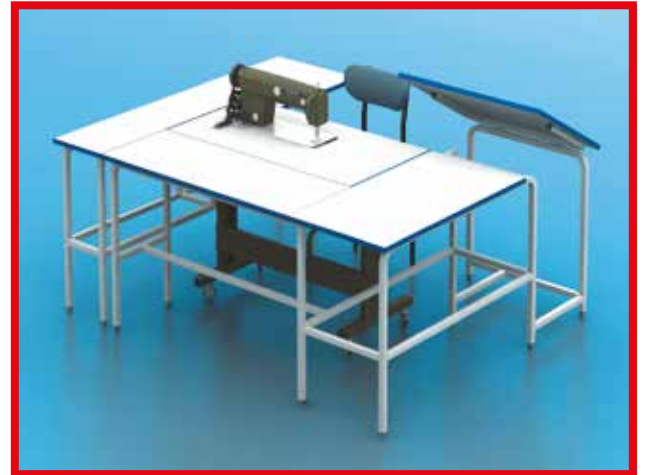

K18

Sabit eğimli kalite kontrol masası
En / W:90 cm BOY / L:120 cm YÜKS / H:85 cm

K19

Regula masası
En / W:90 cm BOY / L:180 cm YÜKS / H:90 cm

Komple makina tezgahı görünümü

Makina tezgahı görünümü
En / W:187 cm BOY / L:150 cm YÜKS / H:75 cm