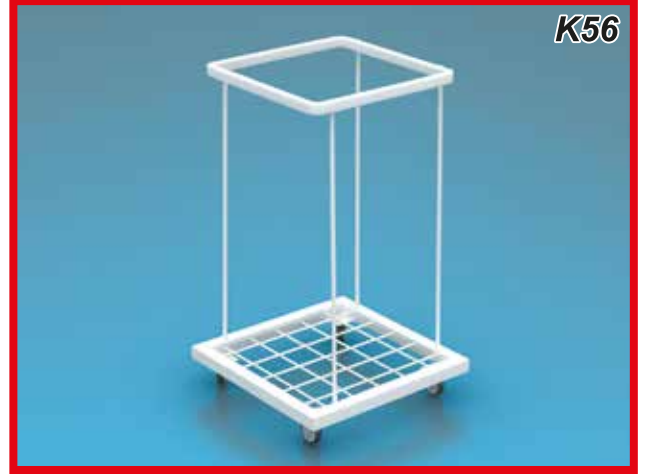

Düz makina ön teknesi (Ahşap)
En / W:40 cm BOY / L:100 cm YÜKS / H:75 cm

K56

Fire ve Çöp Arabası
En / W: 50 cm BOY / L:50 cm YÜKS / H:85 cm