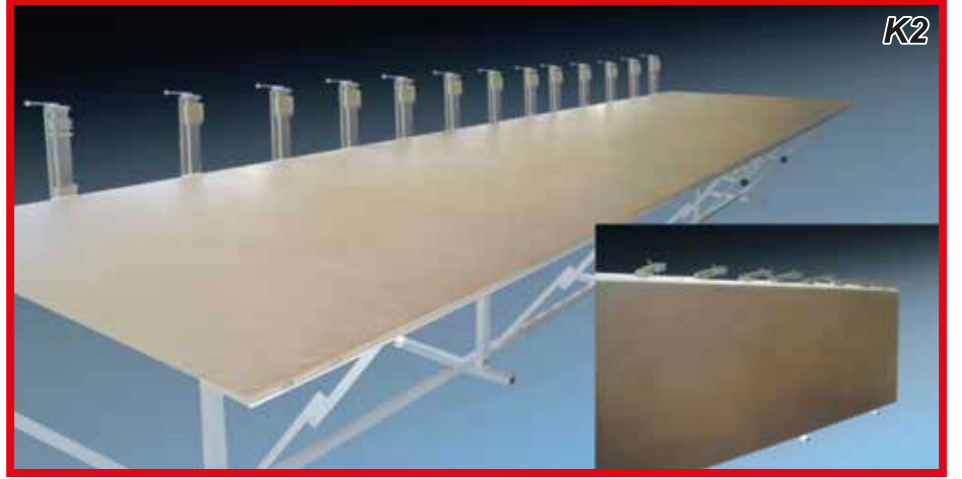

Kesim Motoru

Kırma iğneli masa