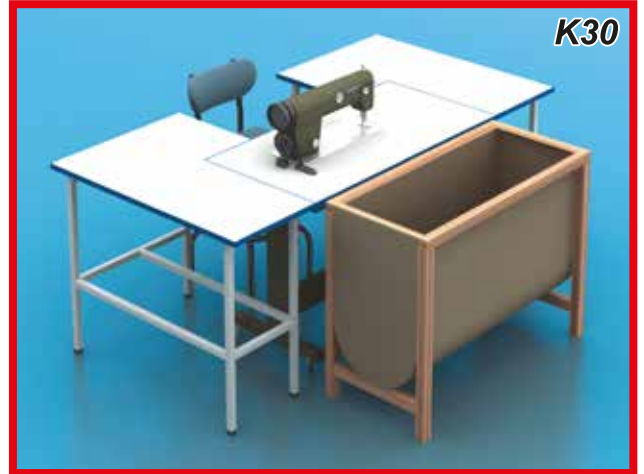

Sol L ve ön tezgah modeli
En / W:148 cm BOY / L:130 cm YÜKS / H:76 cm

Ön ve yan tezgah açma detayı modeli
En / W:158 cm BOY / L:150 cm YÜKS / H:76 cm

Sağ sol L ve suntuale tekne modeli
En / W:150 cm BOY / L:188 cm YÜKS / H:76 cm