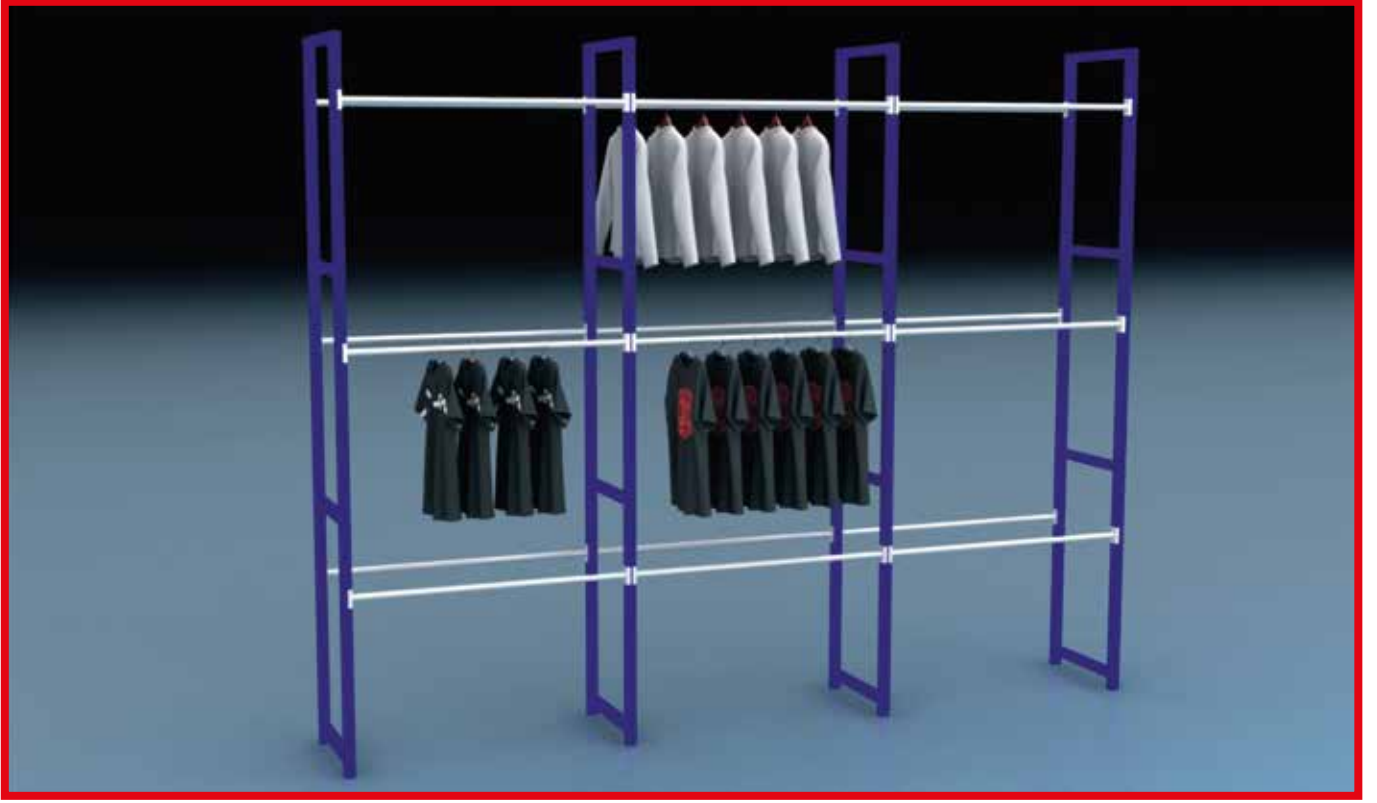

Lord sandalye

Modelist koltuđu

RAF DETAYLARI

1	Tel kafes
2	Ayak
3	Sunta rafı
4	Sac tavalar
5	Ayak koruyucu
6	Emniyet profilleri
7	Travers
8	Palet altı ızgaralı raf
9	Çapraz bağlantı
10	Emniyet pimi

Çok amaçlı hafif hizmet rafı