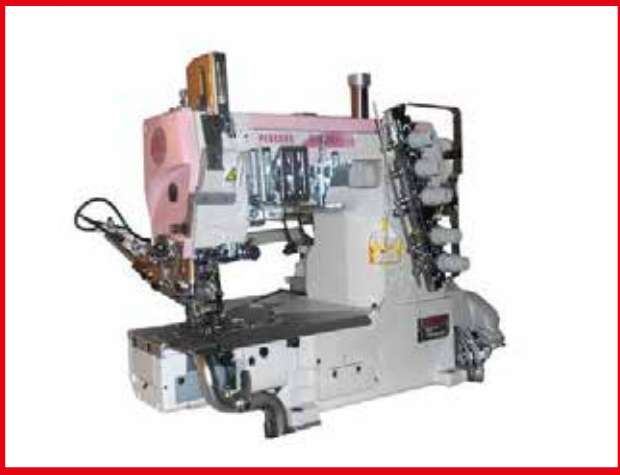

MAKİNA

YUKI A-4 Konuşan Makina

JUKI 9000 CF

Brother 7300 aNEXIO

Brother T8752C

Broderi BD-280SH

Typical 6910

KANSAL FBX 1106 P Transportlu Kemer

Pegasus M-900

Pegasus

Siruba F-007

**Yuki C4-0-03-333 Akıllı Overlok,
Elektrikli ve Havalı**

Kesim Motoru

Masa başı top çözücü
Konsol H: 60 cm

Kırma iğneli masa

Tubular Fabric Spreading Machine