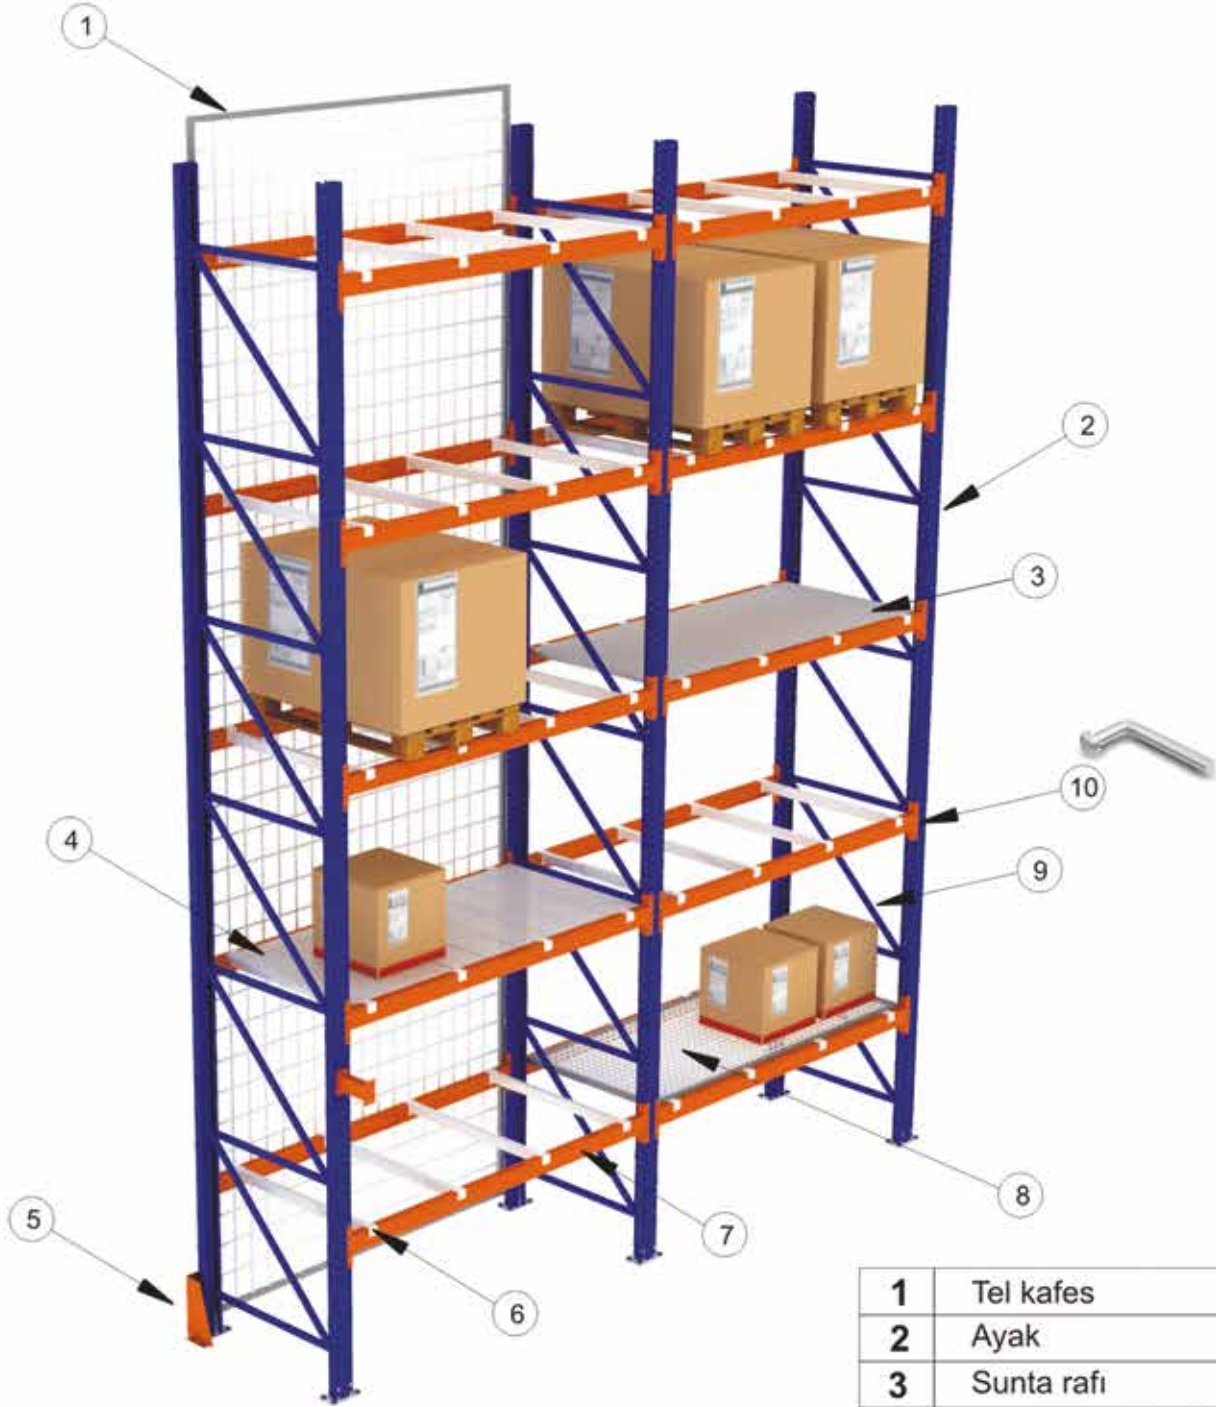

En / W: 40 cm BOY / L:100 cm YÜKS / H:200 cm

K74

Rafli kalite kontrol masası

En / W: 90 cm BOY / L:120 cm YÜKS / H:130 cm

K75

Kumaş top çevirme aparatı

En / W: 60 cm BOY / L:180 cm YÜKS / H: 90 cm

K76

Lord sandalye

Modelist koltuđu

RAF DETAYLARI

1	Tel kafes
2	Ayak
3	Sunta rafı
4	Sac tavalar
5	Ayak koruyucu
6	Emniyet profilleri
7	Travers
8	Palet altı ızgaralı raf
9	Çapraz bağlantı
10	Emniyet pimi

Çok amaçlı hafif hizmet rafı