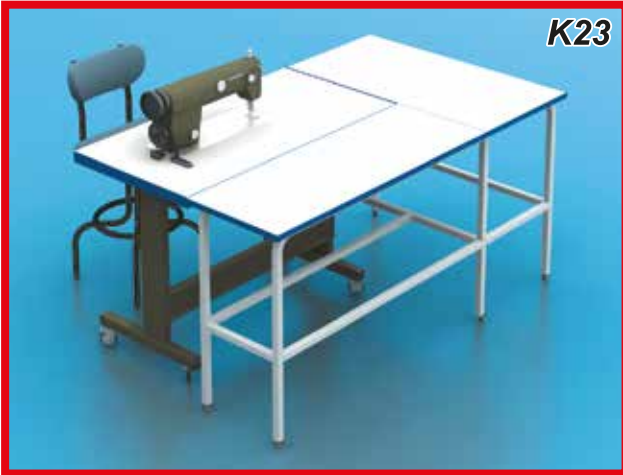

Makina tezgahı görünümü

Makina tezgahı iskelet demonte görünüşü

Makina tezgahı iskelet montajlı görünüşü

K21

Sağ sol ve ön tezgah
En / W:130 cm BOY / L:180 cm YÜKS / H:76 cm

K22

Ön ve yan tezgah görünümü
En / W:158 cm BOY / L:150 cm YÜKS / H:76 cm