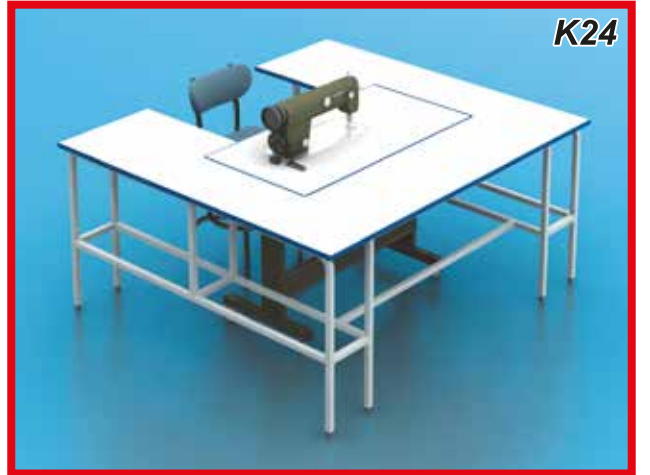

K24

Komple makina tezgahı MDF Lam
En / W:180 cm BOY / L:180 cm YÜKS / H:76 cm