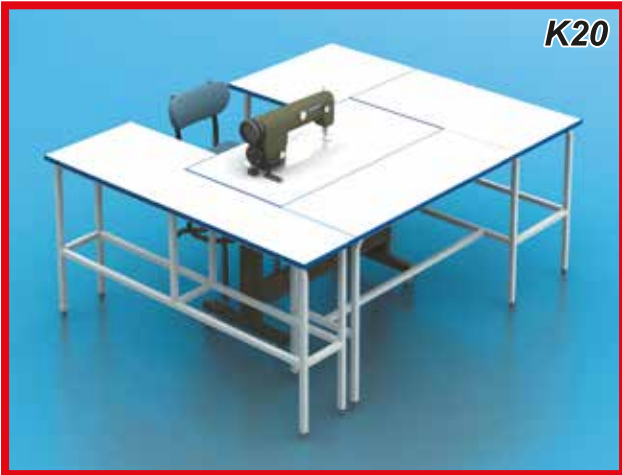

K18

Sabit eğimli kalite kontrol masası
En / W:90 cm BOY / L:120 cm YÜKS / H:85 cm

K19

Regula masası
En / W:90 cm BOY / L:180 cm YÜKS / H:90 cm

Komple makina tezgahı görünümü

Makina tezgahı görünümü
En / W:187 cm BOY / L:150 cm YÜKS / H:75 cm